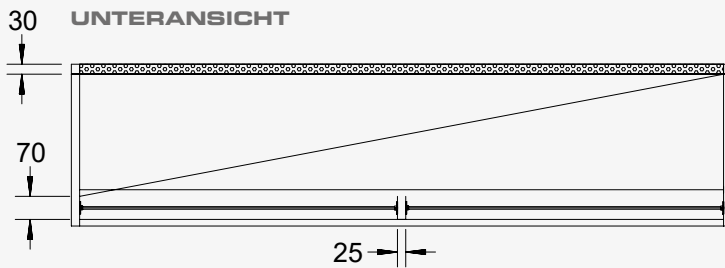

Freihängend

VORDERANSICHT

UNTERANSICHT

DRAUFSICHT

A = VARIABLE GERÄTELÄNGE

SEITENANSICHT

* ACHTUNG: Maße ändern sich bei Zephyr LX / LXX von 260 mm auf 450 mm und von 460 mm auf 715 mm u. M10 anstatt M8 Einnietmuttern.

* TECHNISCHE ÄNDERUNGEN VORBEHALTEN

Anschlussfertige freihängende Türluftschleieranlage zur Sichtmontage direkt über der Tür. Umluftansaugung erfolgt stirnseitig von der Raumseite.