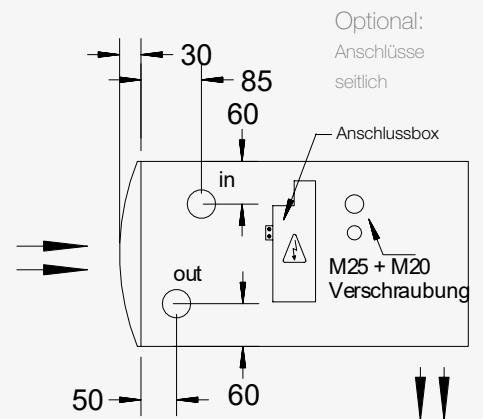

Freihängend

VORDERANSICHT

UNTERANSICHT

DRAUFSICHT

A = VARIABLE GERÄTELÄNGE

SEITENANSICHT

* ACHTUNG: Maße ändern sich bei Zephyr LX / LXX von 260 mm auf 450 mm und von 460 mm auf 715 mm u. M10 anstatt M8 Einnietmuttern.

* TECHNISCHE ÄNDERUNGEN VORBEHALTEN

Anschlussfertige freihängende Türluftschleieranlage zur Sichtmontage direkt über der Tür. Umluftansaugung erfolgt stirnseitig von der Raumseite.