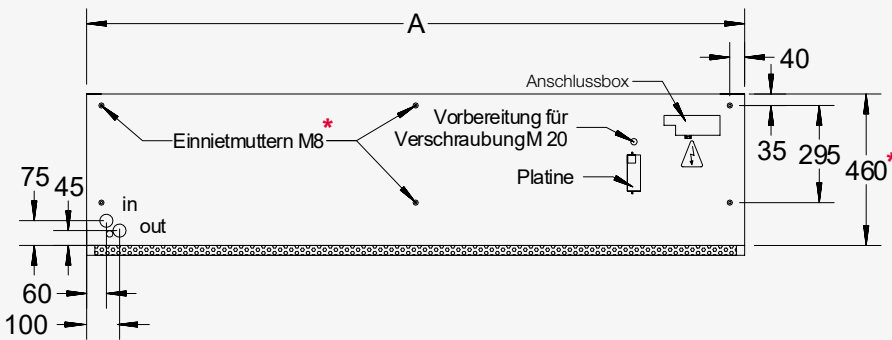

Freihängend

VORDERANSICHT

UNTERANSICHT

DRAUFSICHT

A = VARIABLE GERÄTELÄNGE

SEITENANSICHT

* ACHTUNG: Maße ändern sich bei Zephyr LX / LXX von 260 mm auf 450 mm und von 460 mm auf 715 mm u. M10 anstatt M8 Einnietmuttern.

* TECHNISCHE ÄNDERUNGEN VORBEHALTEN

Anschlussfertige freihängende Türluftschleieranlage zur Sichtmontage direkt über der Tür. Umluftansaugung erfolgt stirnseitig von der Raumseite.