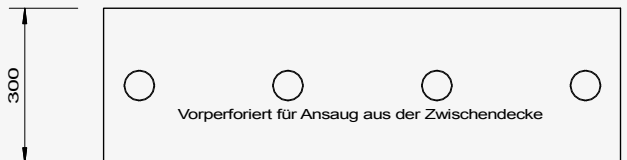

SILENCIO KASSETTE EC

EINBAUVARIANTE

Kassette

VORDERANSICHT

UNTERANSICHT

DRAUFSICHT

SEITENANSICHT

A = VARIABLE GERÄTELÄNGE

* TECHNISCHE ÄNDERUNGEN VORBEHALTEN

Anschlussfertige Türluftschleieranlage mit unterseitige Ansaugung für deckenbündige Montage. Umluftansaugung erfolgt unterseitig von der Raumseite. Frei zugängliche Revisionsöffnung.