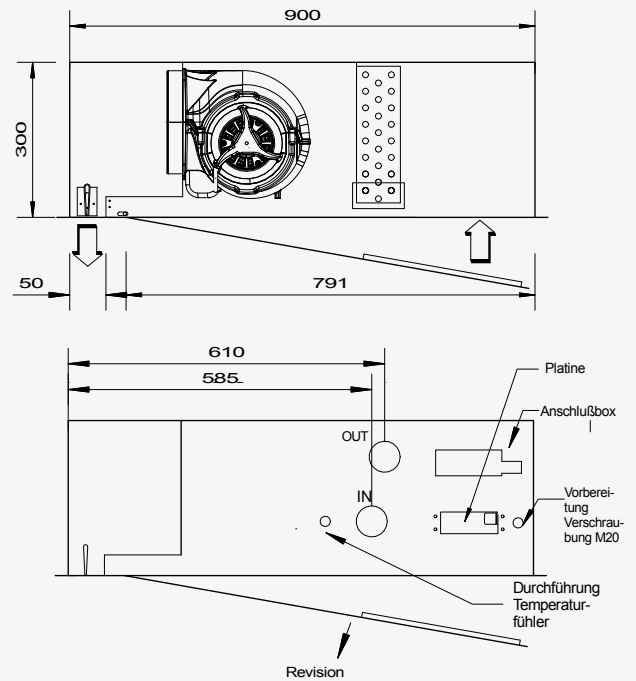

SILENCIO KASSETTE EC

EINBAUVARIANTE

Kassette

VORDERANSICHT

UNTERANSICHT

DRAUFSICHT

SEITENANSICHT

A = VARIABLE GERÄTELÄNGE

* TECHNISCHE ÄNDERUNGEN VORBEHALTEN

Anschlussfertige Türluftschleieranlage mit unterseitige Ansaugung für deckenbündige Montage. Umluftansaugung erfolgt unterseitig von der Raumseite. Frei zugängliche Revisionsöffnung.