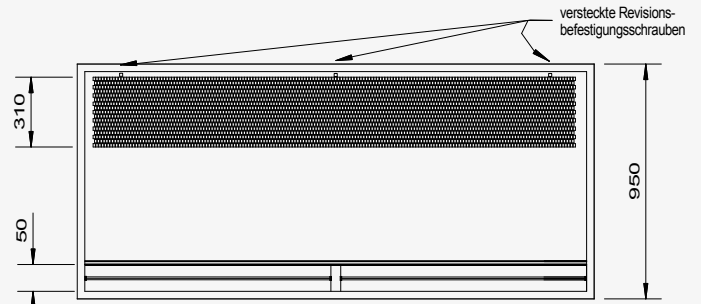

SILENCIO KASSETTE EC

EINBAUVARIANTE

Kassette

VORDERANSICHT

UNTERANSICHT

DRAUFSICHT

SEITENANSICHT

A = VARIABLE GERÄTELÄNGE

* TECHNISCHE ÄNDERUNGEN VORBEHALTEN

Anschlussfertige Türluftschleieranlage mit unterseitige Ansaugung für deckenbündige Montage. Umluftansaugung erfolgt unterseitig von der Raumseite. Frei zugängliche Revisionsöffnung.