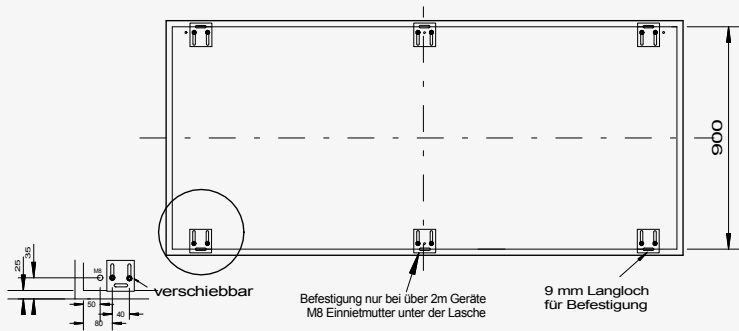

SILENCIO KASSETTE EC

EINBAUVARIANTE

Kassette

VORDERANSICHT

UNTERANSICHT

DRAUFSICHT

SEITENANSICHT

A = VARIABLE GERÄTELÄNGE

* TECHNISCHE ÄNDERUNGEN VORBEHALTEN

Anschlussfertige Türluftschleieranlage mit unterseitige Ansaugung für deckenbündige Montage. Umluftansaugung erfolgt unterseitig von der Raumseite. Frei zugängliche Revisionsöffnung.