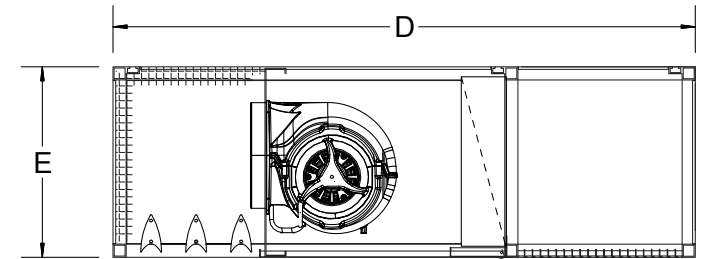

VORDERANSICHT

UNTERANSICHT

DRAUFSICHT

A = VARIABLE GERÄTELÄNGE

SEITENANSICHT/SCHNITT

Optional:
Anschlüsse seitlich

Technische Maße

(AK-Freihängend/Deckenbündig)

Modell	2000	3000	4000	6000
A	Längenmaß variabel			
D	910	1120	1190	1395
E	300	380	400	550
F(AK)	250	330	350	500
F(Z)	240	320	340	490
G	210	240	260	325
J	38	38	38	38
K	559	689	741	794
L	70	70	70	70
M	365	455	475	655
N	140	180	180	180