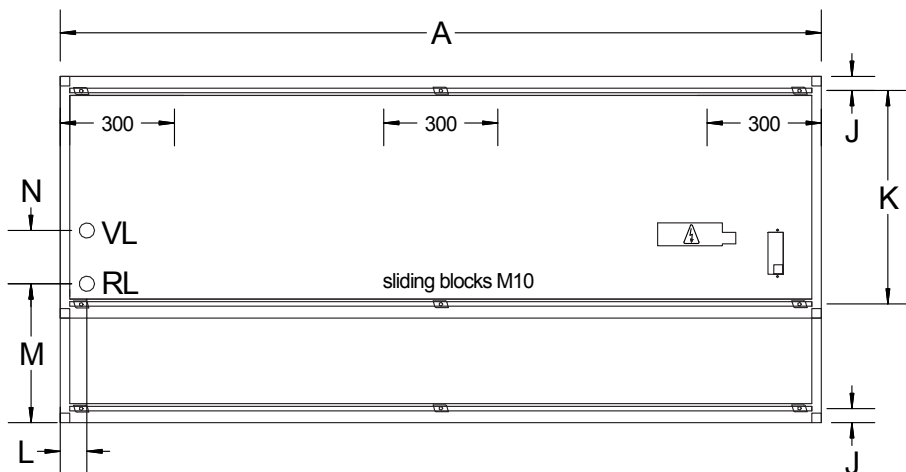

VORDERANSICHT

UNTERANSICHT

DRAUFSICHT

A = VARIABLE GERÄTELÄNGE

SEITENANSICHT/SCHNITT

Optional:
Anschlüsse seitlich

Technische Maße

(AK-Freihängend/Deckenbündig)

Modell	2000	3000	4000	6000
A	Längenmaß variabel			
D	910	1120	1190	1395
E	300	380	400	550
F(AK)	250	330	350	500
F(Z)	240	320	340	490
G	210	240	260	325
J	38	38	38	38
K	559	689	741	794
L	70	70	70	70
M	365	455	475	655
N	140	180	180	180

Zeichenerklärung