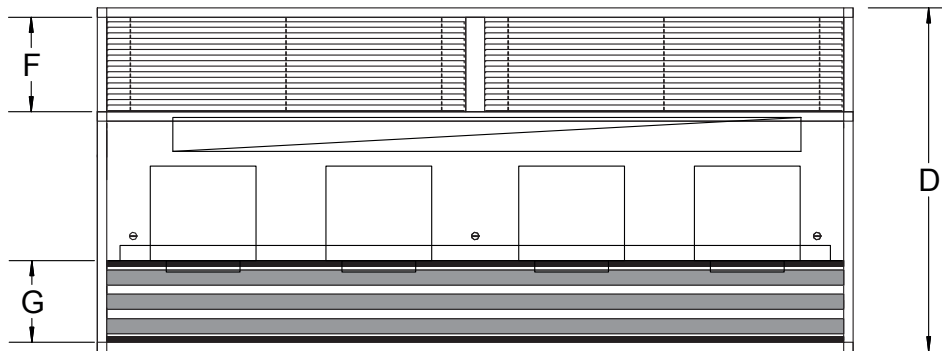

VORDERANSICHT

UNTERANSICHT

DRAUFSICHT

A = VARIABLE GERÄTELÄNGE

SEITENANSICHT/SCHNITT

Optional:
Anschlüsse seitlich

Technische Maße

(AK-Freihängend/Deckenbündig)

Modell	2000	3000	4000	6000
A	Längenmaß variabel			
D	910	1120	1190	1395
E	300	380	400	550
F(AK)	250	330	350	500
F(Z)	240	320	340	490
G	210	240	260	325
J	38	38	38	38
K	559	689	741	794
L	70	70	70	70
M	365	455	475	655
N	140	180	180	180